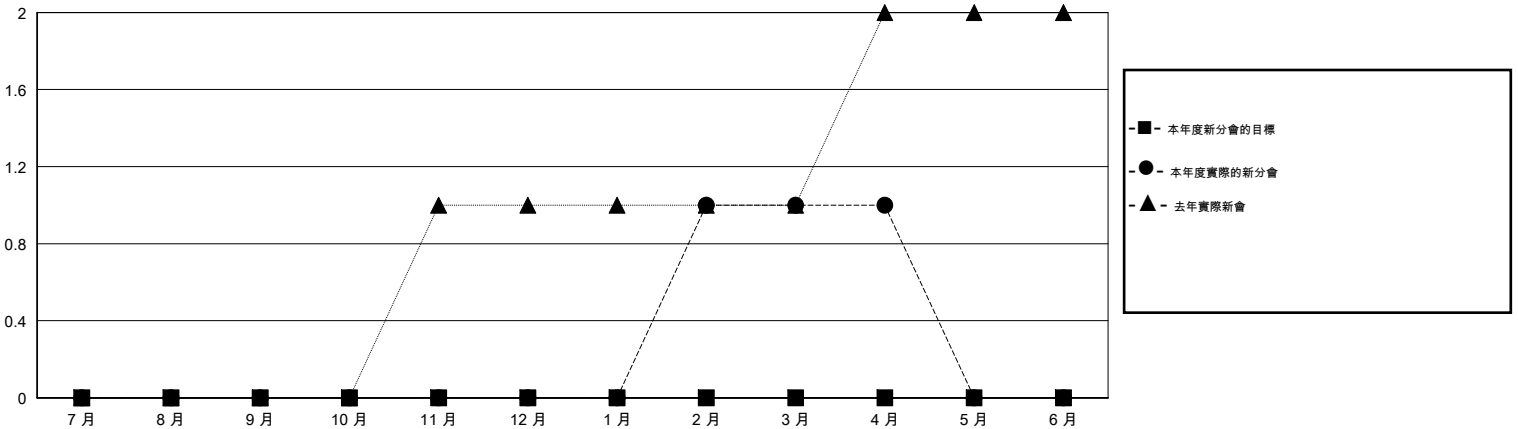

MONTHLY MEMBERSHIP PROGRESS REPORT

District 300B1

Results as of: 4/30/2016

GMT: PEI-JEN CHEN

地點 REP OF CHINA

GMT憲章區 5

分會					位會員@每位須繳				
成果 2015-2016					成果 2015-2016				
季	新分會目標	新會	會員流失的分會	淨增/減	季	新會員目標	增加的授證/新會員	退會人數	淨增/減
7月/8月/9月	0	0	0	0	7月/8月/9月	50	156	131	25
10月/11月/12月	0	0	0	0	10月/11月/12月	50	20	14	6
1月/2月/3月	0	1	0	1	1月/2月/3月	50	326	46	280
4月/5月/6月	0	0	0	0	4月/5月/6月	50	32	1	31

目標與實際新會累積

目標和實際會員累積

已取消的分會: 0	57 CLUBS OF 65 增添1位或以上的新會員	性別分佈
		男 2,510 (79.46%)
		女 649 (20.54%)
放棄的會員	點擊這裡取得健康評估資料	家庭單位會員 0
過世 7		戶長 0
分會已取消 0		非戶長 0
其他 185		
總計 192		