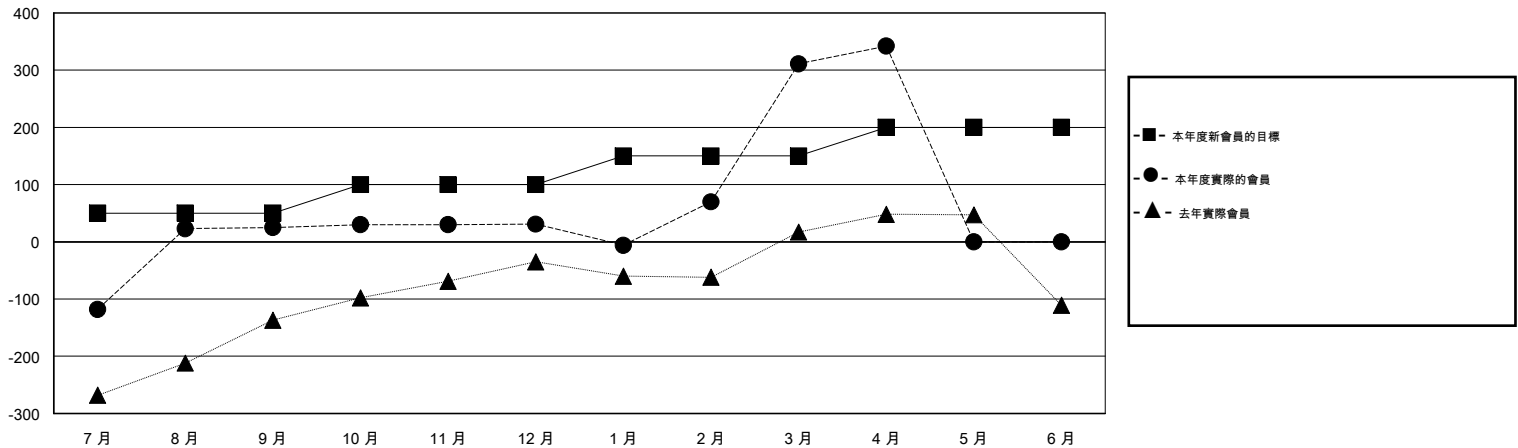

MONTHLY MEMBERSHIP PROGRESS REPORT

District 300B1

Results as of: 4/30/2016

GMT: PEI-JEN CHEN

地點 REP OF CHINA

GMT憲章區 5

分會					位會員@每位須繳				
成果 2015-2016					成果 2015-2016				
季	新分會目標	新會	會員流失的分會	淨增/減	季	新會員目標	增加的授證/新會員	退會人數	淨增/減
7月/8月/9月	0	0	0	0	7月/8月/9月	50	156	131	25
10月/11月/12月	0	0	0	0	10月/11月/12月	50	20	14	6
1月/2月/3月	0	1	0	1	1月/2月/3月	50	326	46	280
4月/5月/6月	0	0	0	0	4月/5月/6月	50	32	1	31

目標與實際新會累積

目標和實際會員累積

已取消的分會: 0	57 CLUBS OF 65 增添1位或以上的新會員	性別分佈
		男 2,510 (79.46%)
		女 649 (20.54%)
放棄的會員	點擊這裡取得健康評估資料	家庭單位會員 0
過世 7		戶長 0
分會已取消 0		非戶長 0
其他 185		
總計 192		